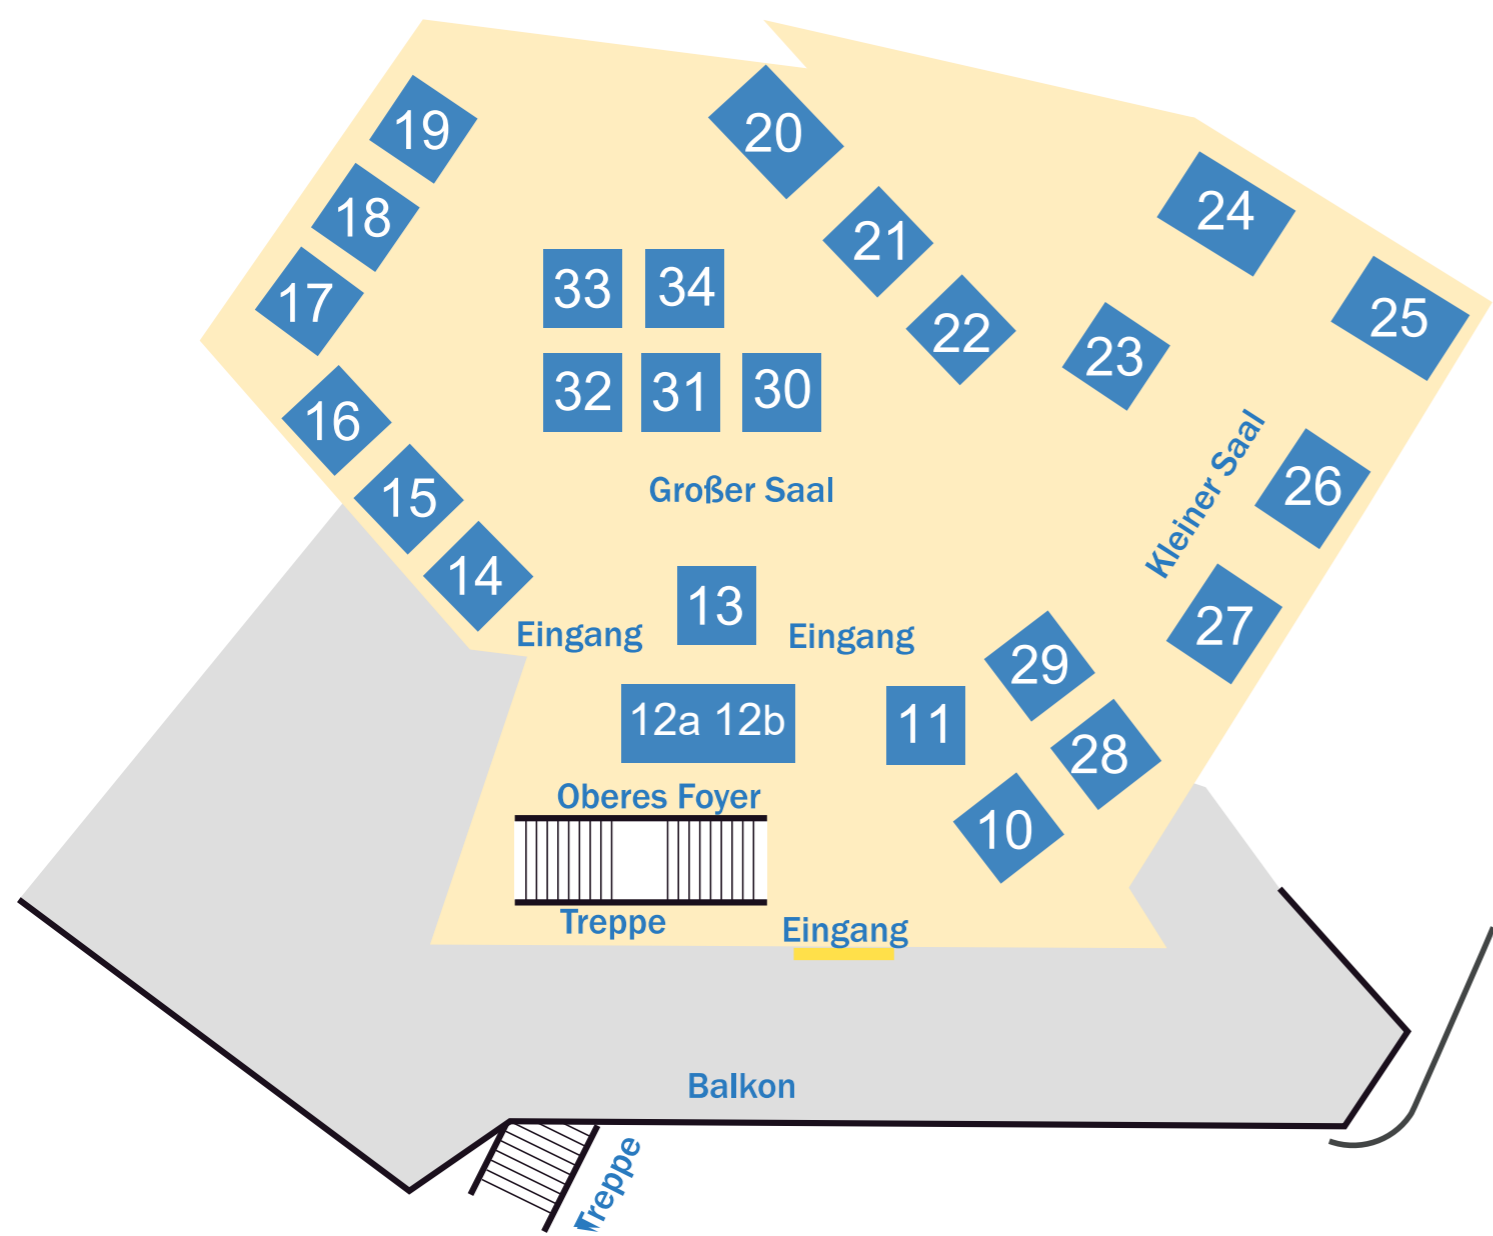

## Außenbereich

Standplan Fichtelgebirgshalle  
- Innenbereich

IT`S A

WIRTSCHAFTSSTANDORT WUNSIEDEL

QUALITÄT  
AUS DER REGION

MATCH