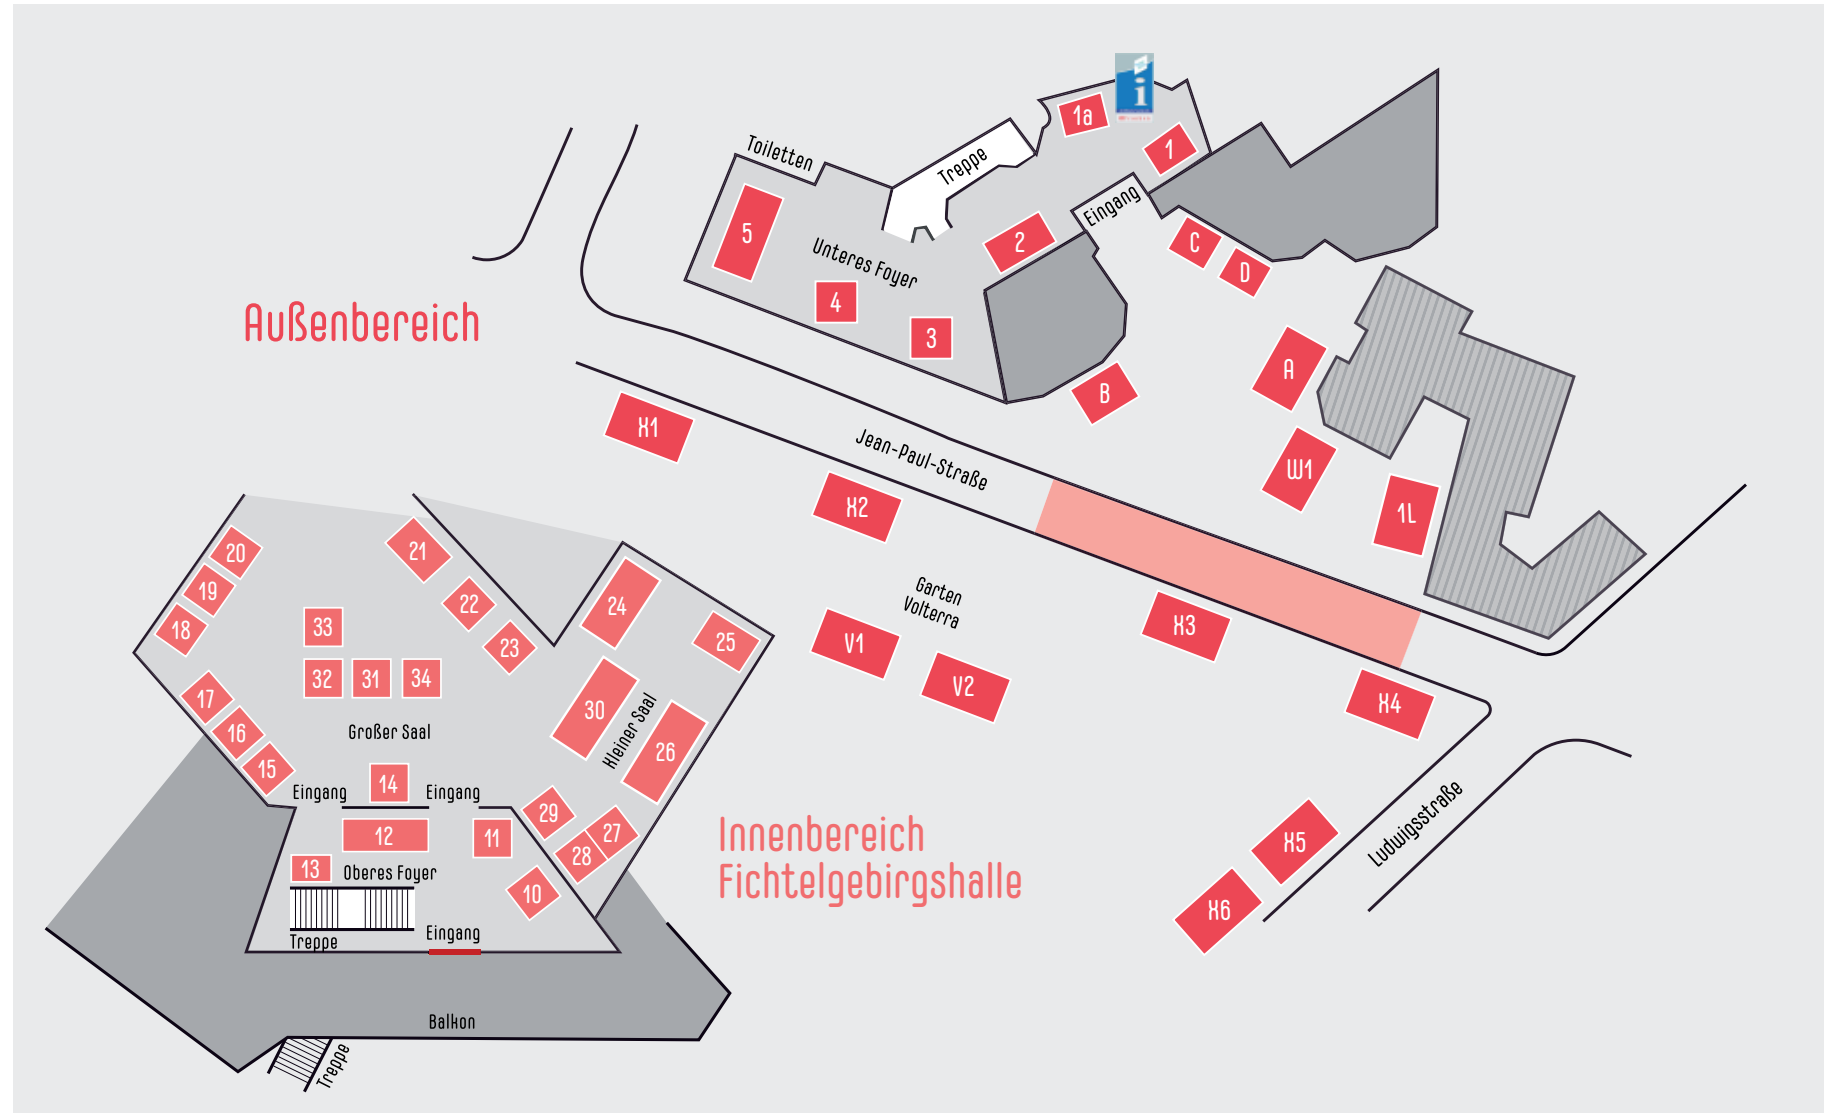

Standplan Gewerbeschau Wunsiedel

- 10 Georg Regner Maler und Lackierer
- 11 Vitalscheune GmbH
- 12 Kondrauer GmbH & Co. KG
- 13 Quality Lab 24
- 14 Schreinerei Scherm
- 15 Schlosserei Bubak
- 16 Jemako
- 17 VDK Kreisverband Wunsiedel
- 18 Farbenwerke Wunsiedel GmbH
- 19 Siebenquell GesundZeitResort
- 20 Farbraum Media KG / Maha Prana
- 21 AEC GmbH
- 22 Johanniter Unfall-Hilfe e.V.
- 23 Kurzentrum Weißenstadt am See
- 24 Bautenschutz Seeger
- 25 Edelbrennerei Gerstner
- 26 Autohof Thiersheim / Metzgerei Ruckdeschel
- 27 Lapp Insulators GmbH
- 28 Golfhotel Fahrenbach GmbH & Co. KG
- 29 Wirtschaftsregion Hochfranken e.V.
- 30 Edeka Enders
- 31 SWW Wunsiedel GmbH
- 32 UBT Future Energy Lab Wunsiedel
- 33 Digitalraum Main-Donau-Moldau e.V.
- 34 NOW Steuerberatungsgesellschaft mbH & Co. KG

- 1 TSG Bewirtung Kaffee Huchen
- 1a Frankonia
- 1l Edeka Enders
- 2 Keramik Goller
- 3 Sanitärtechnik Neidhardt
- 4 Viracon AG
- 5 Fritz Schneider GmbH
- A HARL ROTH Baumeister GMBH & CO KG
- B DRUCKHAUS HELTSCH®
- C Metzgerei Ruckdeschel
- D TSG Bewirtung Bierwagen Hönicka
- V1 Bürobedarf Keller, Deko + Antiquitäten
- V2 Regner Inh. R. Sadovsky Maler
- W1 Dienstleistungen Preiß
- H1 BMW Autohaus J.B. Lell GmbH
- H2 Autohaus Engel GmbH
- H3 Energiemeile